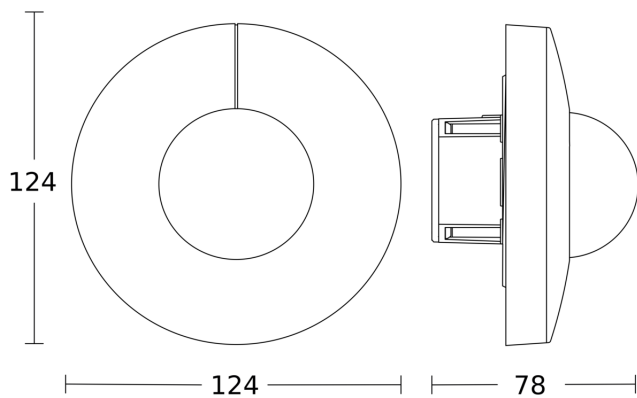

# IS 345

DALI-2 APC - rond - faux-plafonds  
EAN 4007841 080655  
Réf. 080655

Dessin dimensionnel 1

Dessin dimensionnel 2